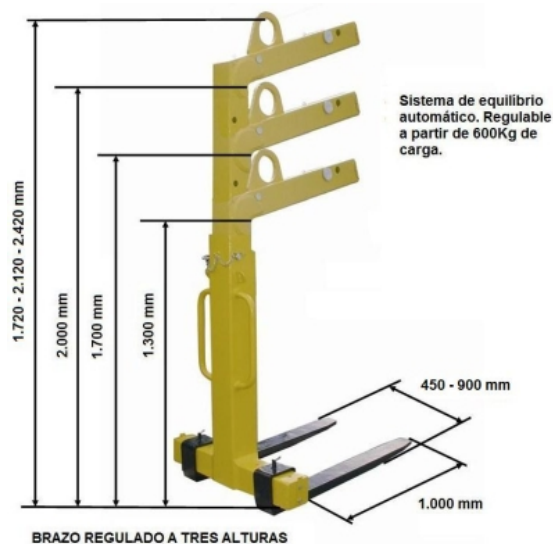

Portapalet regulable 3.000 kg

Descripción

Portapalets con equilibrado automático en función del peso y con una carga máxima de 3.000 kg. Uñas móviles desde 450 hasta 900 mm, perfecto para transportar todas las mercancías sobre palets a través de una grúa. Fabricado en acero muy resistente.

Datos técnicos

Referencia	12054
Dimensiones (mm) largo x ancho x alto	1.140 x 950 x 1.720-2.420
Características	De 450 hasta 900. Uña 1000x120x50
Peso Kg	280
Carga	3.000

Portapalet regulable 3.000 kg