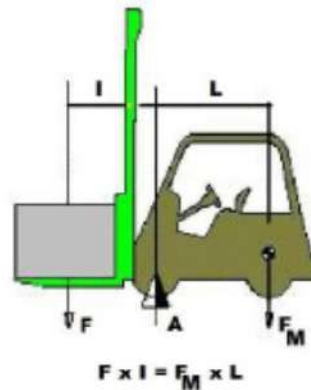

Alargador Uñas de carretilla 2.090mm.

Descripción

Uñas de carretilla, la mejor solución para mejorar la seguridad y las prestaciones de una carretilla. Fabricadas en acero muy resistente. (Indicar medidas de las uñas y largura necesaria).

Datos técnicos

Carga kg.	85% de la capacidad de la carretilla
Max. sección de uña	int. 130 ext. 155
Dimensiones mm.	2.090 x 155
Peso neto kg.	65

CAPACIDADES NOMINALES	DISTANCIA c.d.g. A TALON DE HORQUILLA
< 1.000 Kg	0,4 m
1.000 a 5.000Kg	0,5 m
5.000 a 10.000 Kg	0,6 m

Prohibido bajo cualquier concepto usar si el centro de la carga se encuentra mas alejada de 48° del centro de las extensiones.