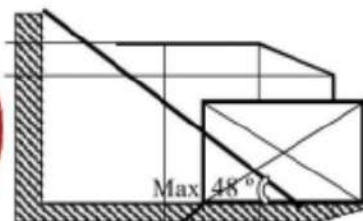

Alargador Uñas de carretilla 2.090mm.

Descripción

Uñas de carretilla, la mejor solución para mejorar la seguridad y las prestaciones de una carretilla. Fabricadas en acero muy resistente. (Indicar medidas de las uñas y largura necesaria).

Datos técnicos

Carga kg.	85% de la capacidad de la carretilla
Max. sección de uña	int. 130 ext. 155
Dimensiones mm.	2.090 x 155
Peso neto kg.	65

CAPACIDADES NOMINALES	DISTANCIA c.d.g. A TALON DE HORQUILLA
< 1.000 Kg	0,4 m
1.000 a 5.000Kg	0,5 m
5.000 a 10.000 Kg	0,6 m

Prohibido bajo cualquier concepto usar si el centro de la carga se encuentra mas alejada de 48° del centro de las extensiones.