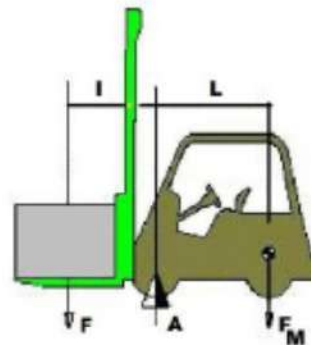

Alargador Uñas de carretilla 2.090mm.

Descripción

Uñas de carretilla, la mejor solución para mejorar la seguridad y las prestaciones de una carretilla. Ancho exterior 130 . Fabricadas en acero muy resistente. (Indicar medidas de las uñas y largura necesaria).

Datos técnicos

Carga kg.	85% de la capacidad de la carretilla
Max. sección de uña	100
Dimensiones mm.	2.090 x 130
Peso neto kg.	55

CAPACIDADES NOMINALES	DISTANCIA c.d.g. A TALON DE HORQUILLA
< 1.000 Kg	0,4 m
1.000 a 5.000Kg	0,5 m
5.000 a 10.000 Kg	0,6 m

$$F \times I = F_M \times L$$

Prohibido bajo cualquier concepto usar si el centro de la carga se encuentra mas alejada de 48° del centro de las extensiones.