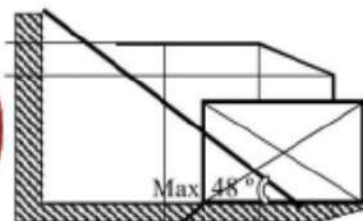

Alargador Uñas de carretilla 2.090mm.

Descripción

Uñas de carretilla, la mejor solución para mejorar la seguridad y las prestaciones de una carretilla. Ancho exterior 130 . Fabricadas en acero muy resistente. (Indicar medidas de las uñas y largura necesaria).

Datos técnicos

Carga kg.	85% de la capacidad de la carretilla
Max. sección de uña	100
Dimensiones mm.	2.090 x 130
Peso neto kg.	55

CAPACIDADES NOMINALES	DISTANCIA c.d.g. A TALON DE HORQUILLA
< 1.000 Kg	0,4 m
1.000 a 5.000Kg	0,5 m
5.000 a 10.000 Kg	0,6 m

$$F \times I = F_M \times L$$

Prohibido bajo cualquier concepto usar si el centro de la carga se encuentra mas alejada de 48° del centro de las extensiones.