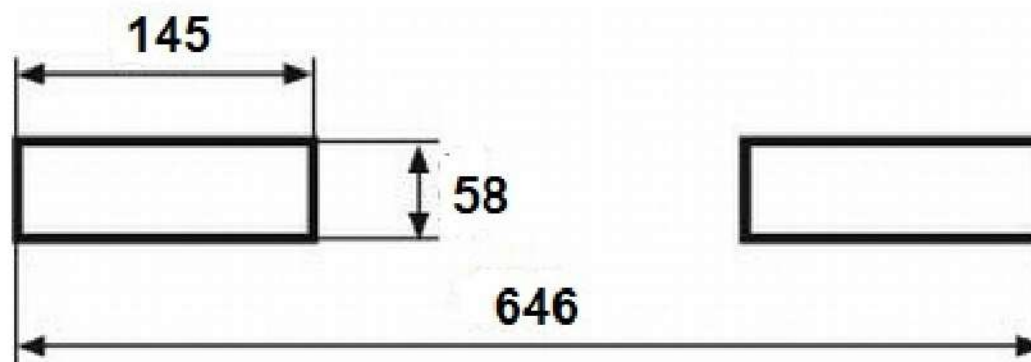

Cestón papel y cartón 1.200 x 800

Descripción

Carro multiusos con una altura total de 1.750mm y una base de 1.200x800 muy útil para el almacenaje de papel, cartón u otros productos de gran volumen. Capacidad de carga hasta 1.000 Kg. Posee 4 ruedas giratorias de Nylon que nos permiten una movilidad total. La estructura en acero pintado azul. Frontal abatible.

Datos técnicos

Dimensiones (mm) (largo x ancho x alto)	1.200 x 800 x 1.750
Ruedas Giratorias	4 x 125 mm.
Bandaje	Nylon
Peso Kg	60
Carga Kg	1.000 Kg

Cestón papel y cartón 1.200 x 800