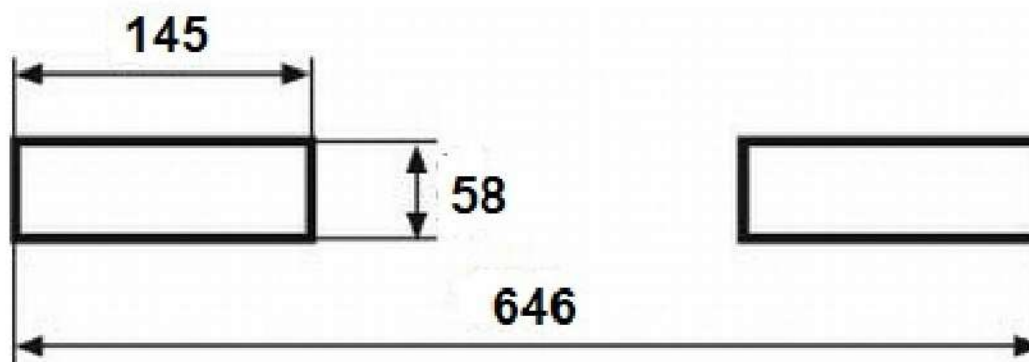

Cestón papel y cartón 1.200 x 1.000

Descripción

Carro multiusos con una altura total de 1.750mm y una base de 1.200x1.000 muy útil para el almacenaje de papel, cartón u otros productos de gran volumen. Capacidad de carga hasta 1.000 Kg. Posee 4 ruedas giratorias de Nylon que nos permiten una movilidad total. La estructura en acero pintado azul. Frontal abatible.

Datos técnicos

Dimensiones (mm) (largo x ancho x alto)	1.200 x 1.000 x 1.750
Ruedas Giratorias	4 x 125 mm.
Bandaje	Nylon
Peso Kg	65
Carga Kg	1.000 Kg

Cestón papel y cartón 1.200 x 1.000