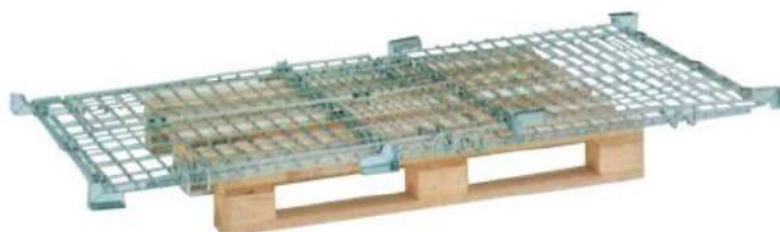

## Cestón plegable palet Alto 1.020 mm

### Descripción

Cestón plegable para poner en un palet de madera, perfecto para utilizarlo en el almacenaje de todo tipo de mercancías de consumo, recambios, etc. Es apilable sobre si mismo y completamente plegable sobre su misma base. Acabado superficial zincado electrolítico brillante. Capacidad de Carga hasta 800 Kg. otras alturas disponibles. Se suministra sin palet.

### Datos técnicos

<b>Dimensiones (mm) (largo x ancho x alto)</b>	1200 x 800 x 1.020 útil
<b>Ruedas Giratorias</b>	
<b>Bandaje</b>	
<b>Peso Kg</b>	20
<b>Carga Kg</b>	800