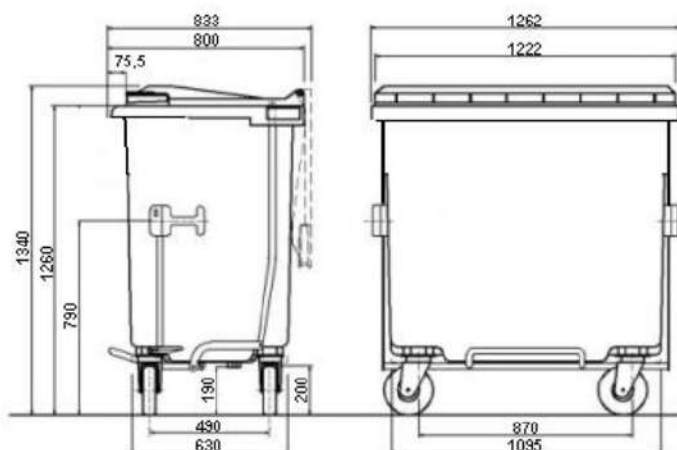

Cubo basura 800 l. verde

Descripción

Contenedor fabricado en polietileno de alta densidad, resistente a los rayos ultravioleta e infrarrojos, al paso del tiempo y a altas y bajas temperaturas. Fácilmente lavable con agua. Ruedas de caucho macizas. Tapa con borde para un levantamiento continuo sobre toda la parte frontal. 6 asas laterales y 2 tomas de agarre. Opción de pedal de apertura de tapa.

Datos técnicos

Dimensiones (mm) largo x ancho x alto	800x1.250x1.360
Ruedas Fijas	
Ruedas Giratorias	Ø 200
Bandaje	Goma
Peso Kg	70
Carga	800 Litros

Cubo basura 800 l. verde