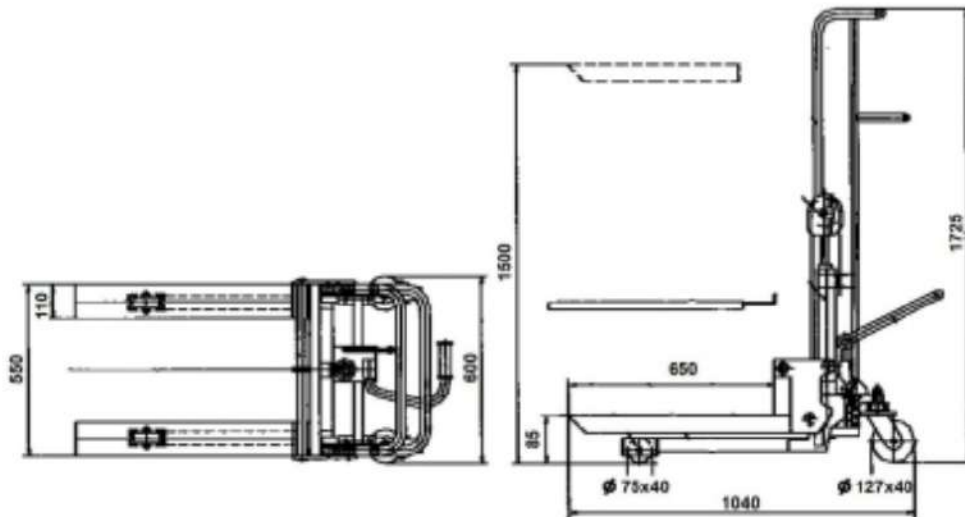

APILADOR MANUAL 400 KGS.

Descripción

Apilador de traslación y elevación manual con gran facilidad de maniobra. Capacidad 400Kg. Marcado CE.

Se suministra con uñas fijas y base desmontable

Datos técnicos

Capacidad (Kg)	400
Elevación uñas (mm)	1.500
Altura máquina (mm)	1.725
Altura mástil (mm)	
Anchura (mm)	600
Largo total (mm)	1.040
Medidas uñas (largo x ancho) (mm)	650 x 550
Peso (Kg)	91
Autonomía (horas)	manual
Elevación por bombeo o giro	25mm
Dimensiones (LxAxH máquina/timón)	1.040x600x1.725

APILADOR MANUAL 400 KGS.